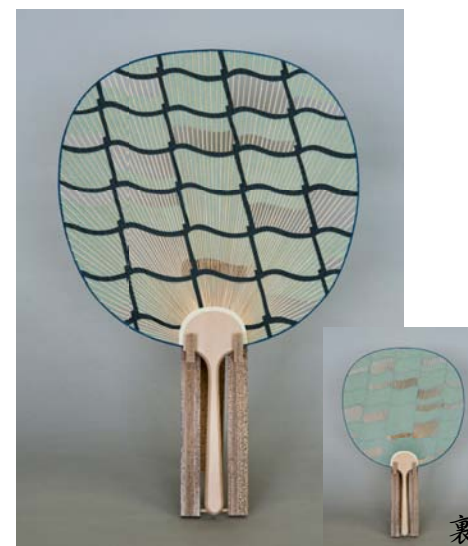

阿以波 商品カタログ 大並型透かしうらわ (実用)

春 桜

夏 朝顔

秋 紅葉

冬 雪輪

波紋

瓦